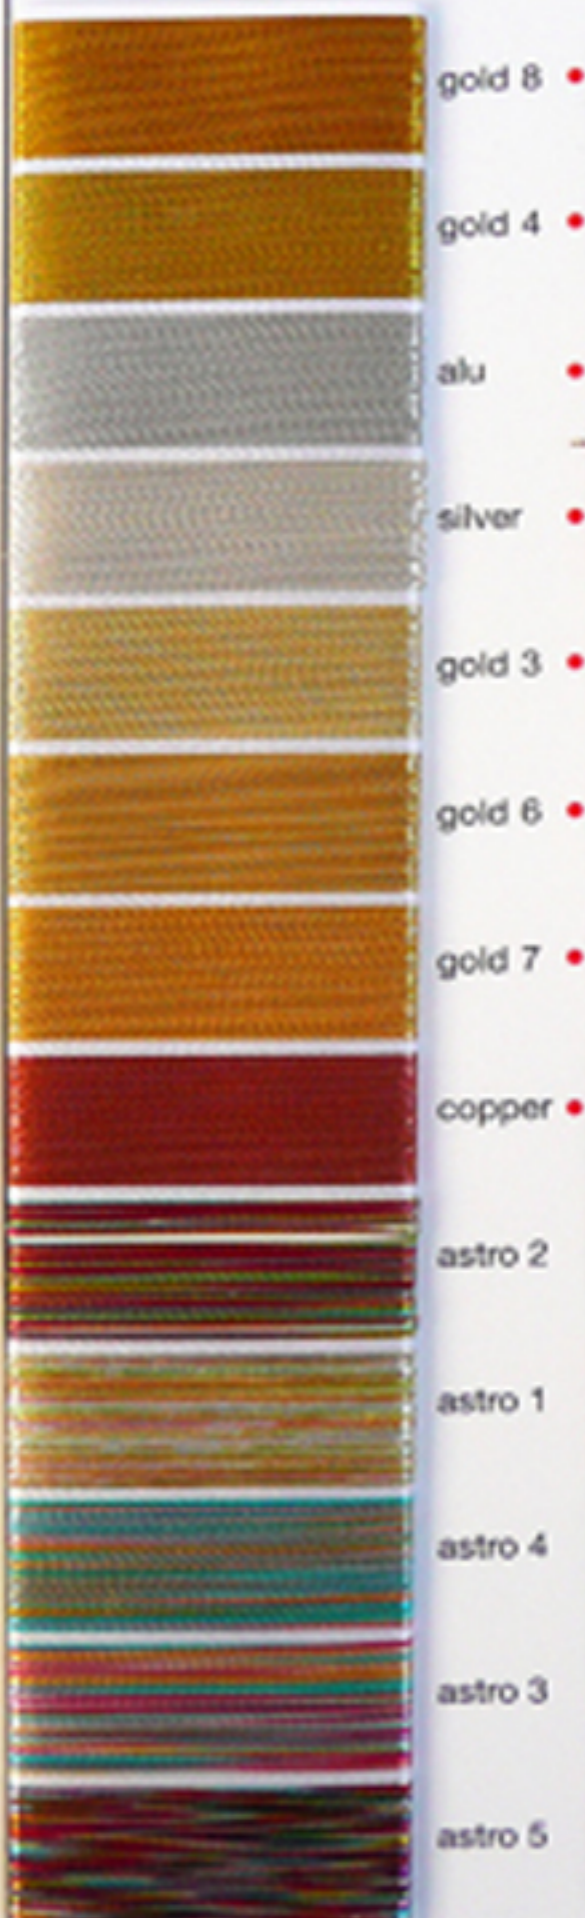

# Metallik

## Brilliant

60% Viscose

40% metallis. Polyester

3

200 m

• Col. 1.000 m